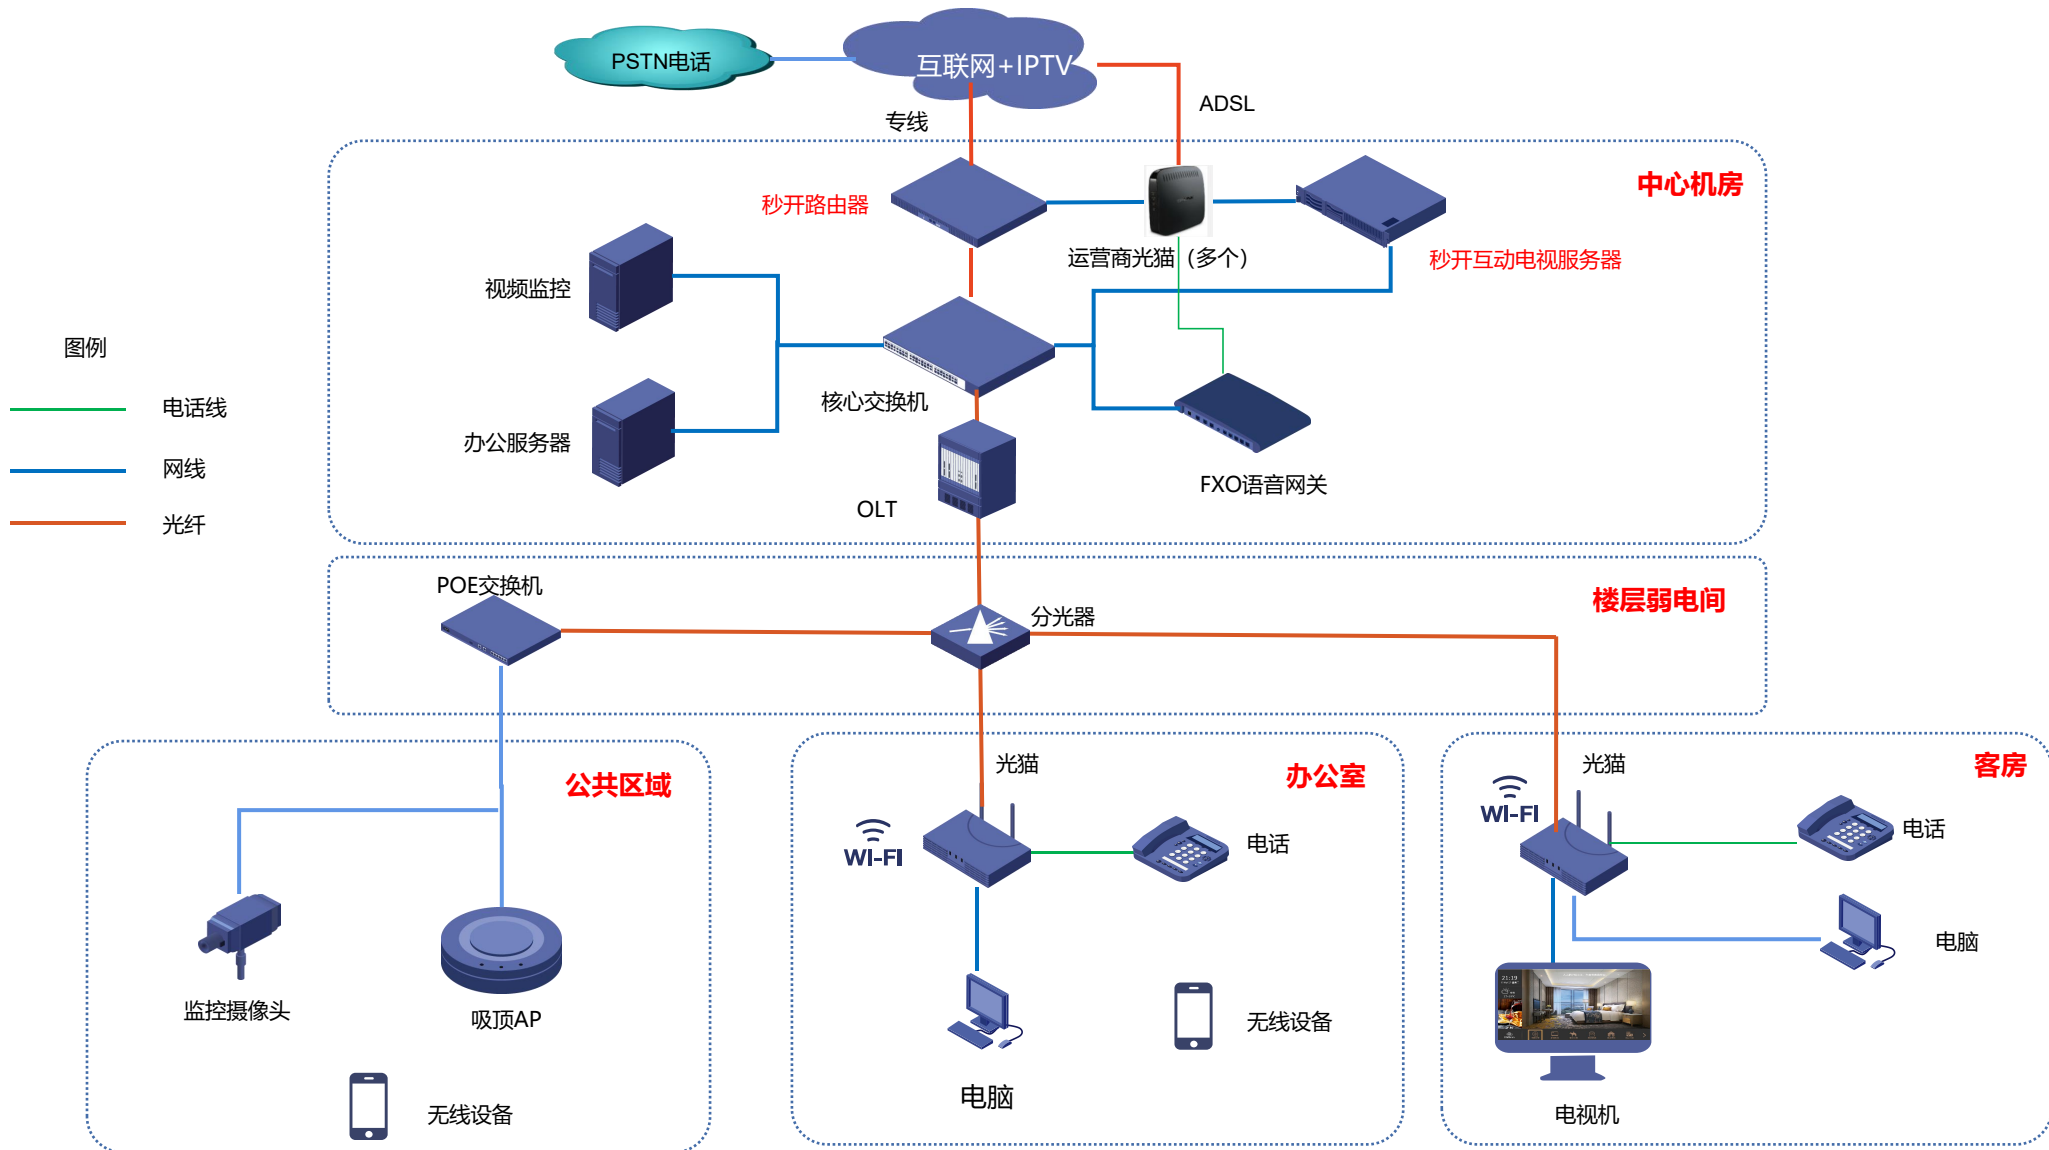

光纤组网：

互动电视产品

互动电视服务器
(集全部功能于一台主机)

MQIPTV-80型, 8*GE电口, 带机量80

MQIPTV-150型, 8*GE电, 带机量150

MQIPTV-300型, 8*GE电+2*10GE光, 带机量300
(更大机型联系官方)

本地部署

ITV云平台
(酒店设置、个性化UI、交互功能、用户管理)

MQ ITV云平台酒店

+

IPTV网关
(直播源采集分发)

MQIPTV-GW150型, 8*GE电, 带机量150

云部署

专用电视机
(内置秒开ITV APK, 开机启动MQ ITV桌面)

品牌: TCL、海信、志高等

机顶盒
(内置秒开ITV APK, 开机启动MQ ITV桌面)

MQBOX-S1型, 4K播放

融合网关
(内置秒开ITV APK, 开机启动MQ ITV桌面)

四合一功能, 4K播放

服务端

播放端

基于PON的三网融合方案（支持内线电话）

基于PON的三网融合方案（支持内外线电话）

高端酒店案例：丽江晶玺希尔顿酒店

高端酒店案例：海南佳源东方索契酒店

高端酒店案例：重庆天喜豪生大酒店

精品酒店案例

深圳全季酒店

海口维也纳国际酒店

西安喆啡酒店

武汉金谷国际酒店

昆明杏林大观园酒店