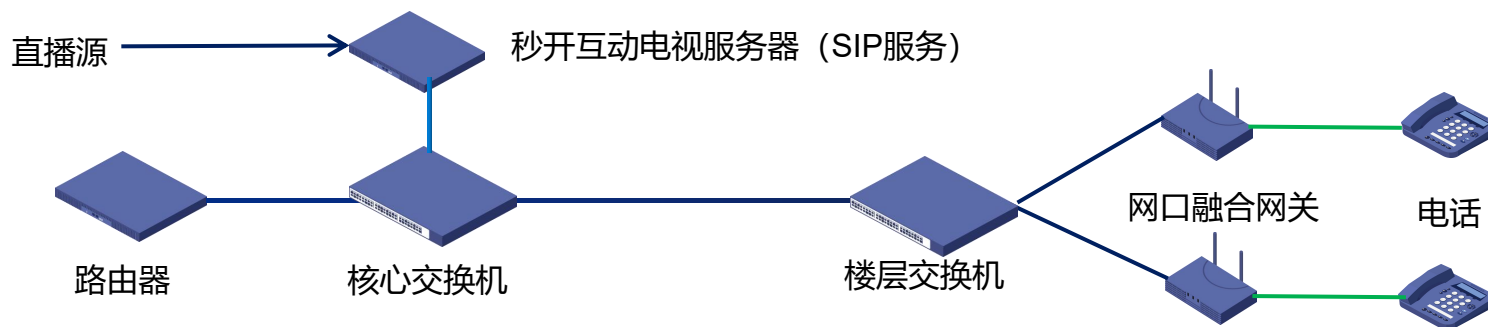

不同风格电子房价牌可选;
后台修改, 同步实时显示;
可安装在酒店大堂。

◆私密投屏

通过手机扫码, 让手机与电视机绑定,
解决因WIFI SSID相同而导致乱投屏问题
同网段、跨VLAN多WiFi均可实现;
无需安装投屏软件, 常见视频一键投屏。

秒开互动电视系统（融合版）网络电话功能

模块功能

1. 采用SIP协议构建内部VoIP系统
2. 分机管理（增、删、改）
3. 支持定时呼叫（如**叫早服务**）
4. 支持通过第三方SIP服务发起定时呼叫

终端支持

1. 通过ONU的Pots口接入普通电话机；
2. 直接接入SIP网络电话机；
3. 直接接入其他SIP协议语音设备

内线网络电话拓扑

网线组网：

图例

— 光纤

— 网线

— 电话线