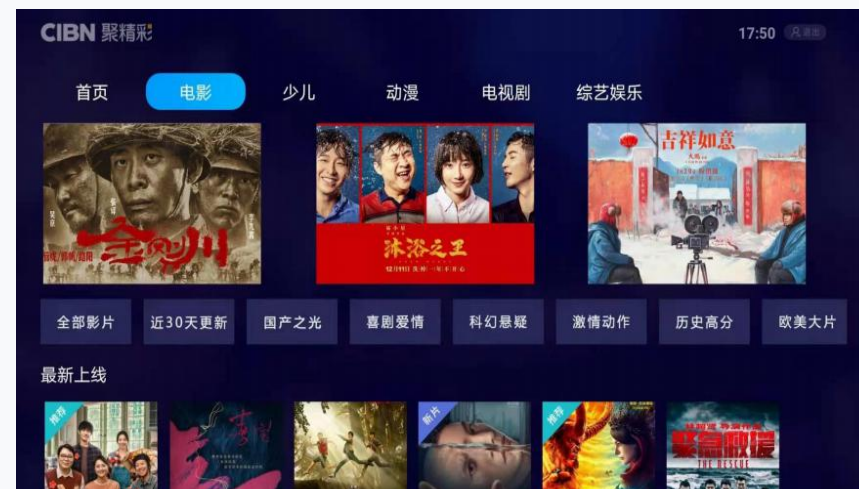

一键显示EPG，查看预告及回看；

换台均有本节目名显示和下一个节目预告；

秒切换台。

◆正版影视点播

CIBN聚合精彩网络正版点播；

包天/包年付费；

最新大片自由看。

客房服务