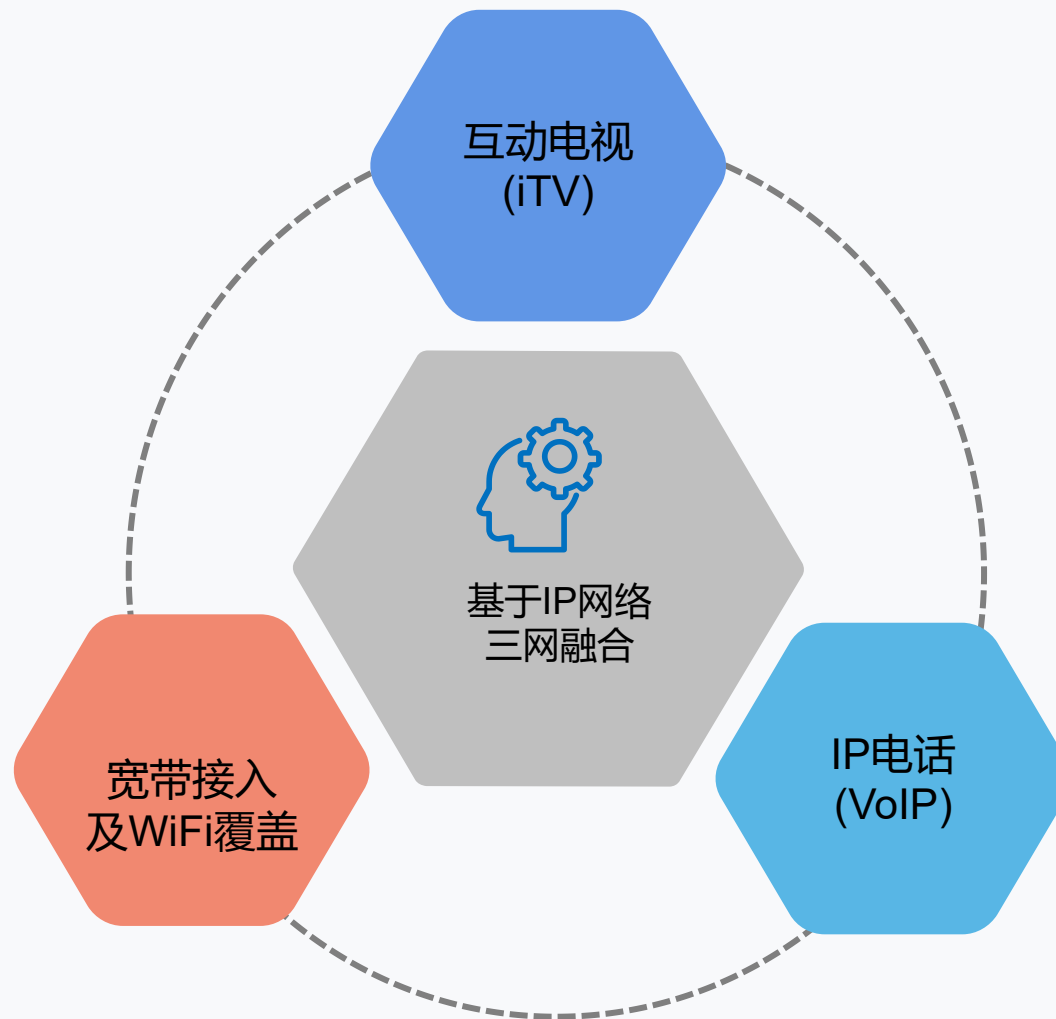

秒开酒店互动电视系统及融合业务解决方案

三网融合方案概述

三网融合

- ◆ 三网融合是指将数据通讯、电视、电话三大业务实现IP化，由同一IP网络承载。
- ◆ 由通信运营商直接提供的三网融合解决方案相比其他类似方案，更具性价比优势，服务质量更有保证。

酒店实施价值

- ◆ 简化网络结构，减少布线和设备，节省投资；
- ◆ 电视、电话等业务IP化，可提供更强大功能；
- ◆ 业务融合有利于业务扩展和创新；
- ◆ 业务融合有利于系统统一管理和维护。

酒店互动电视简介

秒开酒店互动电视系统 (iTV) 是根据酒店使用场景研发的IPTV类产品, 基于HLS技术, 集网络电视、智慧互动、多媒体信息展示、网络电话等多功能于一体, 为住客带来智能的个性化体验。

其主要功能是:

- ◆ **直播采集**: 组播、单播、m3u8、互联网码流、应用层组播等多种码流方式输入;
- ◆ **个性化设置**: 多种UI自选, 自定义酒店名称/LOGO、菜单、欢迎词, 更换主页背景;
- ◆ **频道管理**: 直播频道编辑、排序, 轮播、录播及回看等;
- ◆ **本地点播**: 上传视频、编辑, 设置多套轮播节目等;
- ◆ **网络点播**: CIBN正版点播, 包天/包年计费;
- ◆ **客房服务**: 在线呼叫服务项目, 如退房、清扫、洗衣、送物等;
- ◆ **酒店介绍**: 酒店介绍、周边景点介绍;
- ◆ **酒店超市**: 线上酒店商店, 提供购物、点餐、买票等服务;
- ◆ **信息推送**: 按组推送滚动文字、插播图片或视频等, 支持一键紧急锁屏报警;
- ◆ **手机投屏**: 提供私密扫码投屏和第三方APP投屏功能 (本地部署功能);
- ◆ **房价牌**: 提供电子房价牌实时显示房价信息;
- ◆ **网络电话**: 提供内线网络电话服务, 具备定时呼叫, 对接第三方SIP服务等功能;
- ◆ **信息查询**: 提供本地天气预报、世界时钟等信息查询服务;
- ◆ **数据对接**: 提供常见的PMS系统对接, 可在欢迎词中显示客人的名字或生日祝福。