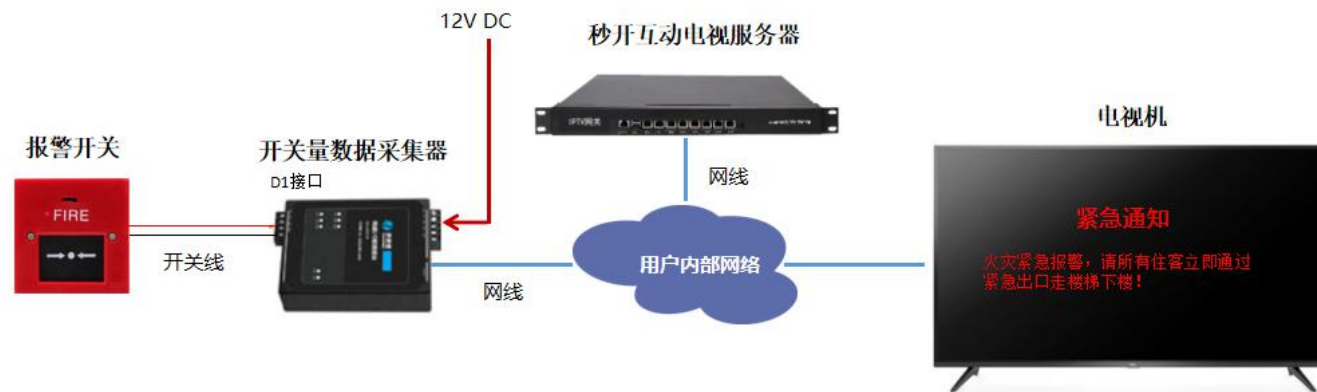

节省展示产品投入，降低货品损耗；
开展线上线下产品宣传和销售；
送货到客房，贵宾体验。

信息推送

◆广告信息推送

插播各类型信息（滚动文字、图片、视频）；
可按群组推送信息（适合团客统一通知）；
减少服务员工作量；
提升客户体验。

◆报警信息推送

适用于各种突发信息紧急推送
一键锁屏报警

房价牌/私密投屏

◆电子房价牌

不同风格电子房价牌可选;
后台修改, 同步实时显示;
可安装在酒店大堂。

◆私密投屏

通过手机扫码, 让手机与电视机绑定,
解决因WIFI SSID相同而导致乱投屏问题
同网段、跨VLAN多WiFi均可实现;
无需安装投屏软件, 常见视频一键投屏。

秒开互动电视系统（融合版）网络电话功能

模块功能

1. 采用SIP协议构建内部VoIP系统
2. 分机管理（增、删、改）
3. 支持定时呼叫（如**叫早服务**）
4. 支持通过第三方SIP服务发起定时呼叫