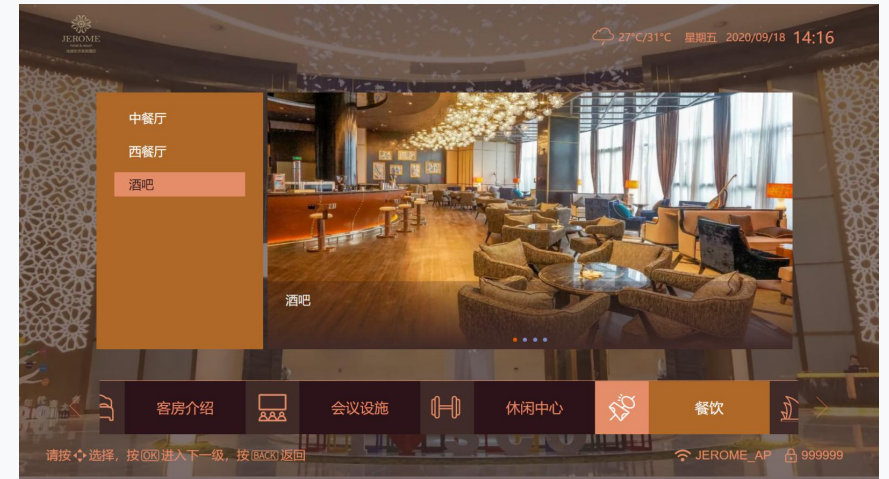

个性化设置

◆个性化欢迎屏

- 酒店宣传视频/图片，开机呈现；
- 客人VIP式接待，彰显别致服务；
- 酒店活动及时推送；
- 多种语言选择。

◆自定义主页

- 不同风格主页自选；
- 自定义功能菜单；
- 自定义背景图片/背景音乐。

直播与点播

◆秒切体验

频道命名、分类、排序，便于查看；

清扫;

洗衣;

送物。

酒店介绍

◆酒店介绍特色

- 自主设置酒店介绍内容及展示方式;
- 简单的浏览操作;
- 融营销于温馨服务中;
- 提升客户体验。

◆酒店介绍内容

- 酒店介绍;
- 客房介绍;
- 餐饮介绍;

休闲娱乐及会议室介绍等。

酒店周边

◆周边美食

介绍周边特色美食；
送优惠券方式吸引客人到店；
提升客人旅行体验。

◆周边景点

多媒体介绍周边景点；
在线购票；
提升客人旅行体验。

酒店超市

◆酒店超市特色

不同风格电子房价牌可选;
后台修改, 同步实时显示;
可安装在酒店大堂。

◆私密投屏

通过手机扫码, 让手机与电视机绑定,
解决因WIFI SSID相同而导致乱投屏问题
同网段、跨VLAN多WiFi均可实现;
无需安装投屏软件, 常见视频一键投屏。

秒开互动电视系统（融合版）网络电话功能

模块功能

1. 采用SIP协议构建内部VoIP系统
2. 分机管理（增、删、改）
3. 支持定时呼叫（如**叫早服务**）
4. 支持通过第三方SIP服务发起定时呼叫