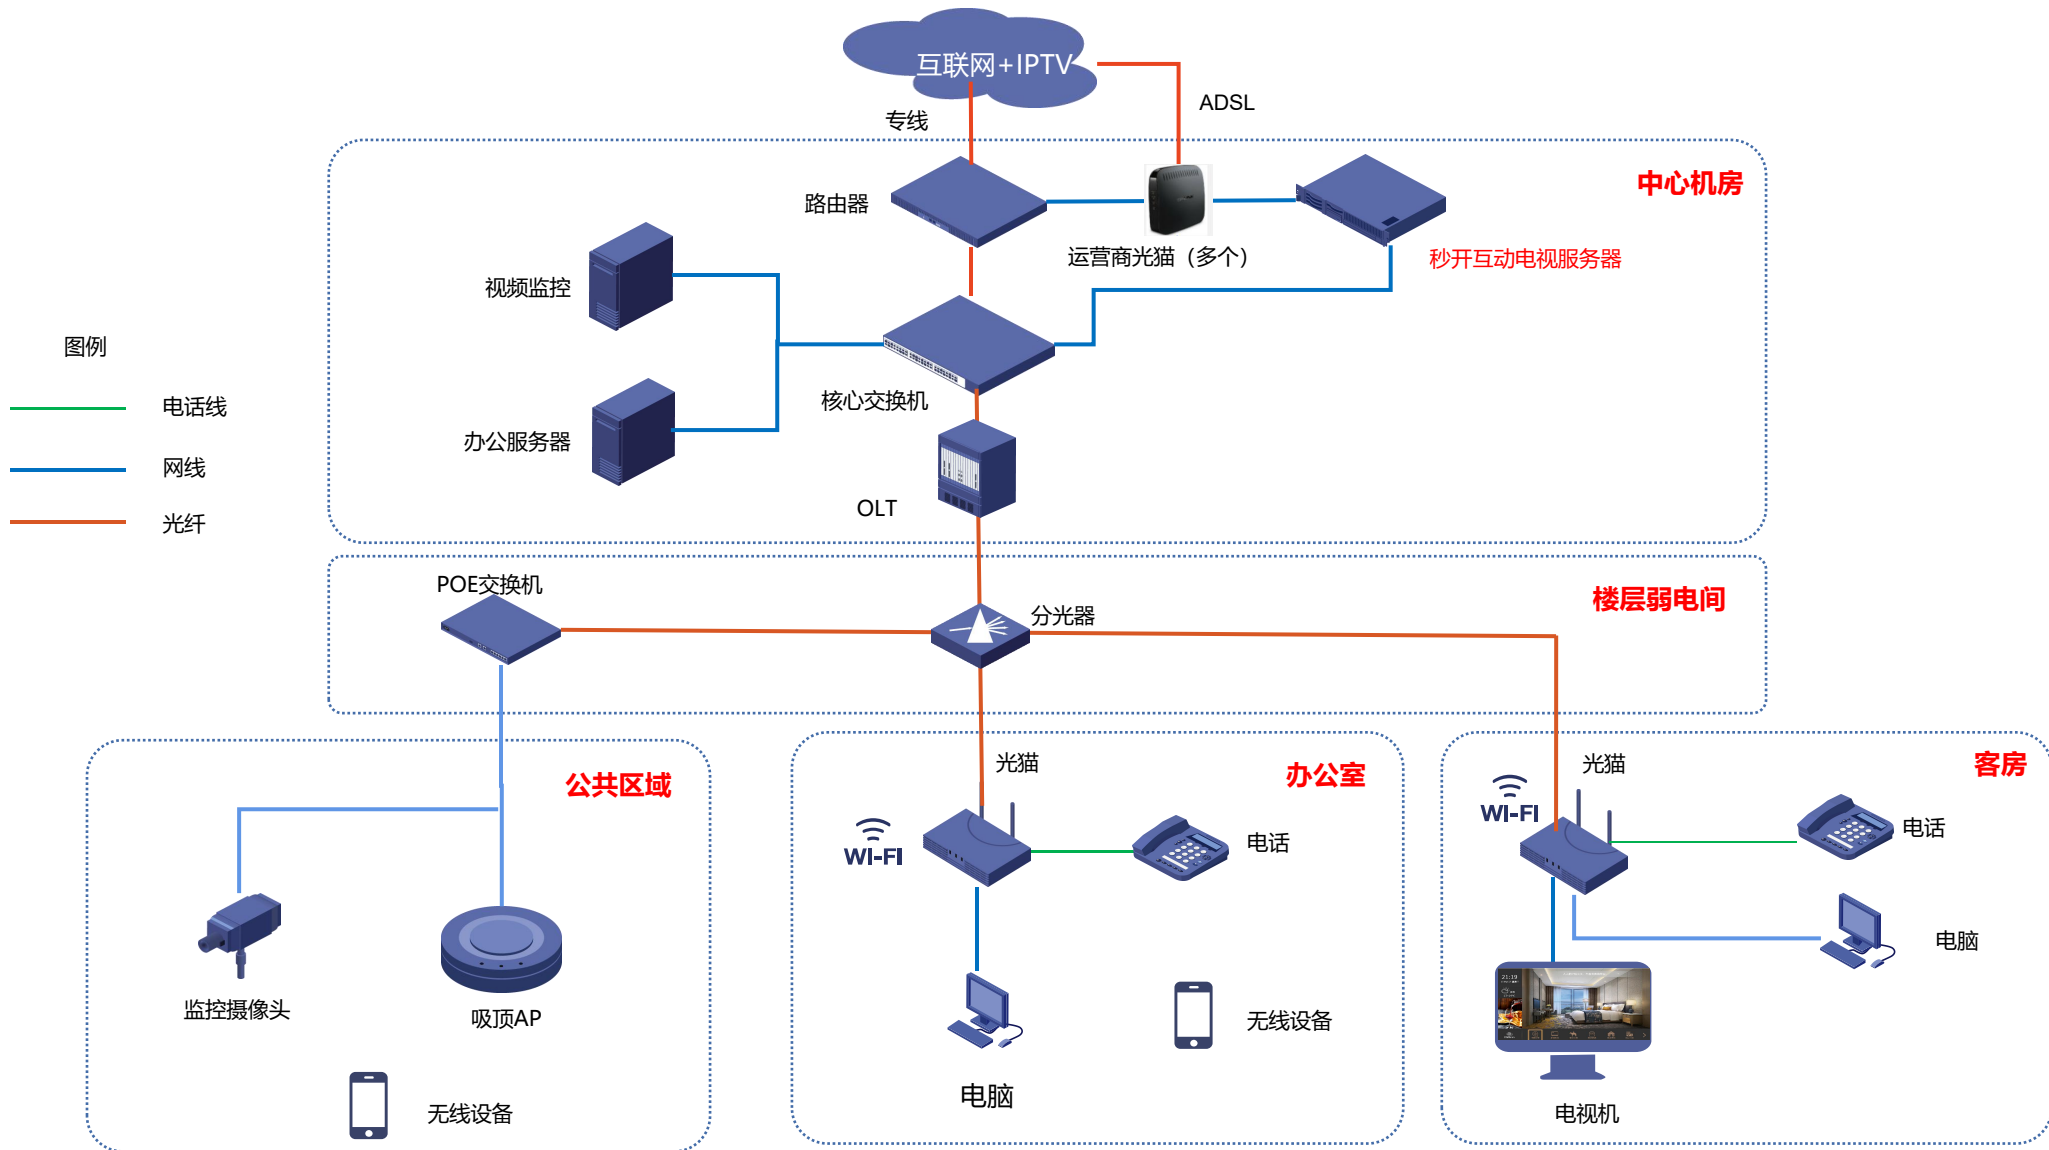

光纤组网：

互动电视产品

互动电视服务器
(集全部功能于一台主机)

MQIPTV-80型, 8*GE电口, 带机量80

MQIPTV-150型, 8*GE电, 带机量150

MQIPTV-300型, 8*GE电+2*10GE光, 带机量300
(更大机型联系官方)

本地部署

ITV云平台
(酒店设置、个性化UI、交互功能、用户管理)

MQ ITV云平台酒店

+

IPTV网关
(直播源采集分发)

MQIPTV-GW150型, 8*GE电, 带机量150

云部署

专用电视机
(内置秒开ITV APK, 开机启动MQ ITV桌面)

品牌: TCL、海信、志高等

机顶盒
(内置秒开ITV APK, 开机启动MQ ITV桌面)

MQBOX-S1型, 4K播放

融合网关
(内置秒开ITV APK, 开机启动MQ ITV桌面)

四合一功能, 4K播放

服务端

播放端

基于PON的三网融合方案（支持内线电话）

基于PON的三网融合方案（支持内外线电话）

高端酒店案例：丽江晶玺希尔顿酒店

高端酒店案例：海南佳源东方索契酒店

高端酒店案例：重庆天喜豪生大酒店

精品酒店案例

深圳全季酒店

海口维也纳国际酒店

西安喆啡酒店

武汉金谷国际酒店

昆明杏林大观园酒店